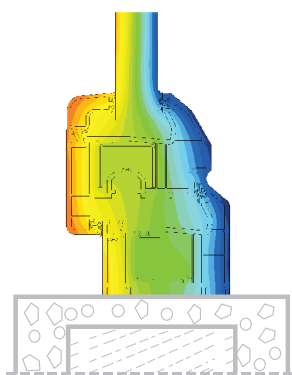

$U_f : 1,4 \text{ W} / (\text{m}^2 \cdot \text{K})$

$R_{w, (C; C_{tr})} = 32 (-1; -5) \text{ dB}$

<b>Profile Width</b>	: 70 mm
<b>Number of Cubicles</b>	: 5
<b>Class</b>	: A Class - TS - 5358 EN 12608
<b>Gasket</b>	: TPE Gray / Black
<b>Number of Gaskets</b>	: 2
<b>Glazing Bead</b>	: Single claw - PCE gasket
<b>Number of Gaskets</b>	: 4, 10, 20, 24, 26, 30, 36, 39 mm