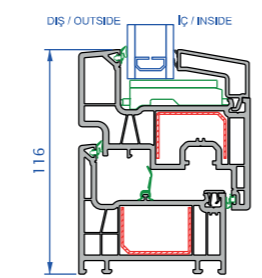

# TEKNİK KATALOG

Revotech

Dorado 76

Safir 76

CİTALAR  
GLZ. BEAD 5

lotus

PanoramaHS 76

Comfort Slide plus