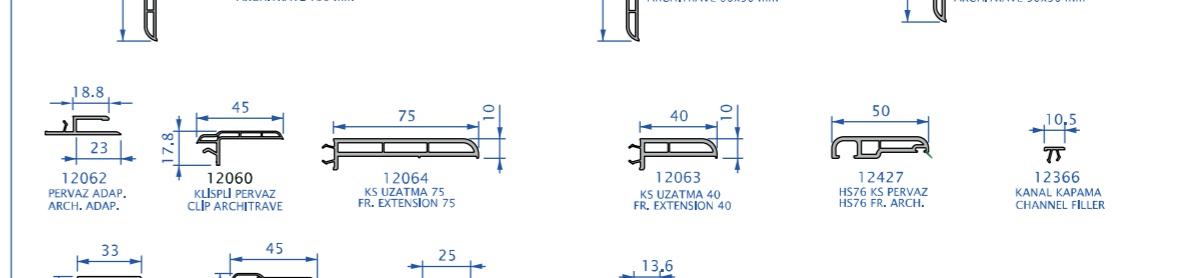

# TEKNİK KATALOG

Revotech

Dorado 76

Safir 76

CİTALAR  
GLZ. BEAD 5

lotus

PanoramaHS 76

Comfort Slide plus