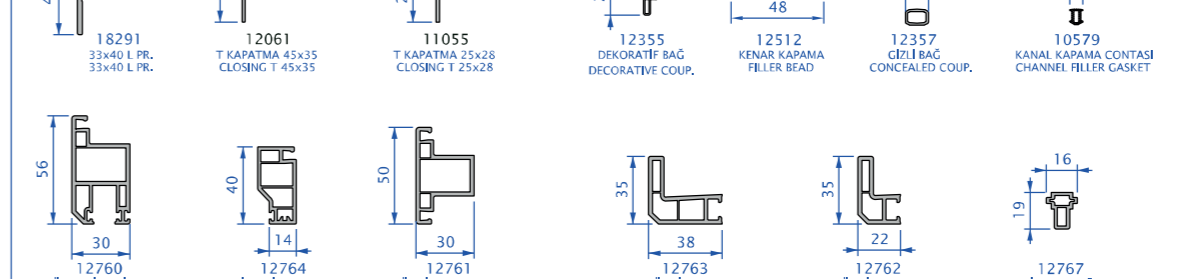

# TEKNİK KATALOG

Revotech

Dorado 76

Safir 76

CİTALAR  
GLZ. BEAD 5

lotus

PanoramaHS 76

Comfort Slide plus