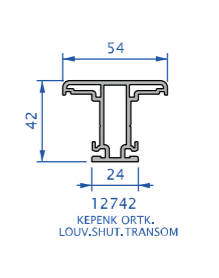

# TEKNİK KATALOG

Revotech

Dorado 76

Safir 76

CİTALAR  
GLZ. BEAD 5

lotus

PanoramaHS 76

Comfort Slide plus