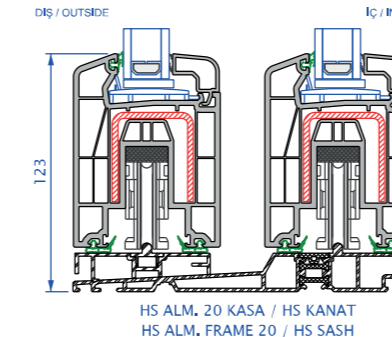

# TEKNİK KATALOG

Revotech

Dorado 76

Safir 76

CİTALAR  
GLZ. BEAD 5

lotus

PanoramaHS 76

Comfort Slide plus