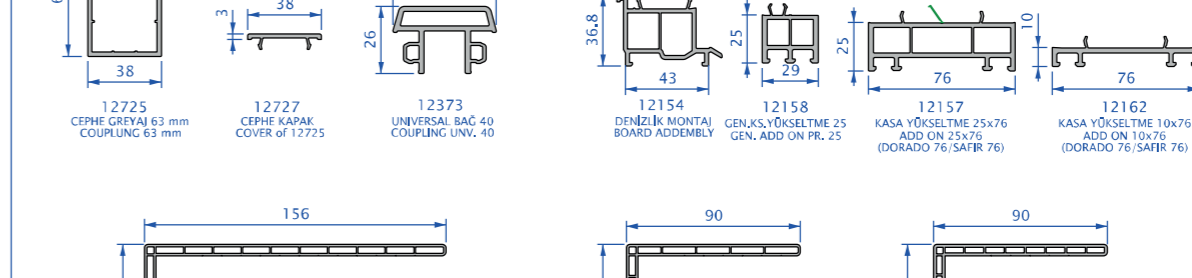

# TEKNİK KATALOG

Revotech

Dorado 76

Safir 76

CİTALAR  
GLZ. BEAD 5

lotus

PanoramaHS 76

Comfort Slide plus