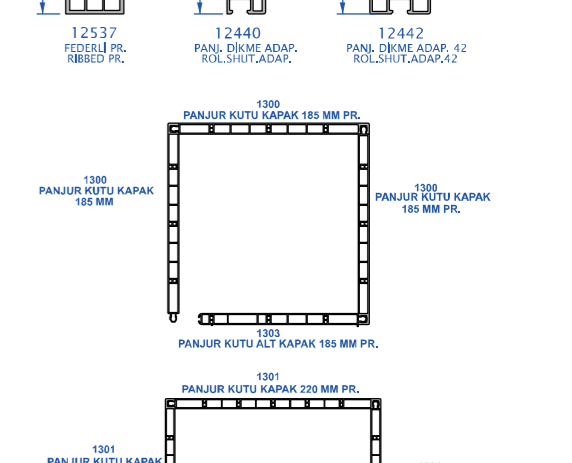

# TEKNİK KATALOG

Revotech

Dorado 76

Safir 76

CİTALAR  
GLZ. BEAD 5

lotus

PanoramaHS 76

Comfort Slide plus