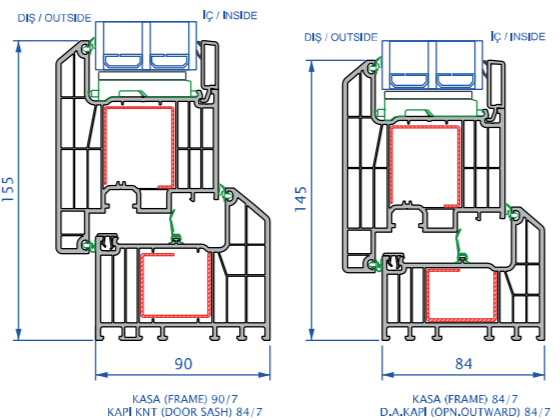

# TEKNİK KATALOG

Revotech

Dorado 76

Safir 76

CİTALAR  
GLZ. BEAD 5

lotus

PanoramaHS 76

Comfort Slide plus