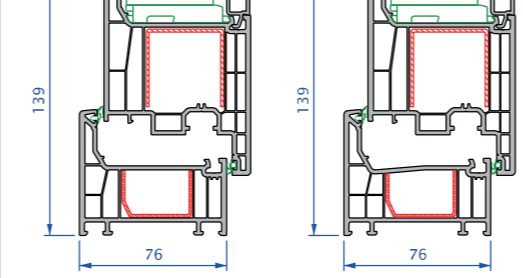

# TEKNİK KATALOG

Revotech

Dorado 76

Safir 76

CİTALAR  
GLZ. BEAD 5

lotus

PanoramaHS 76

Comfort Slide plus