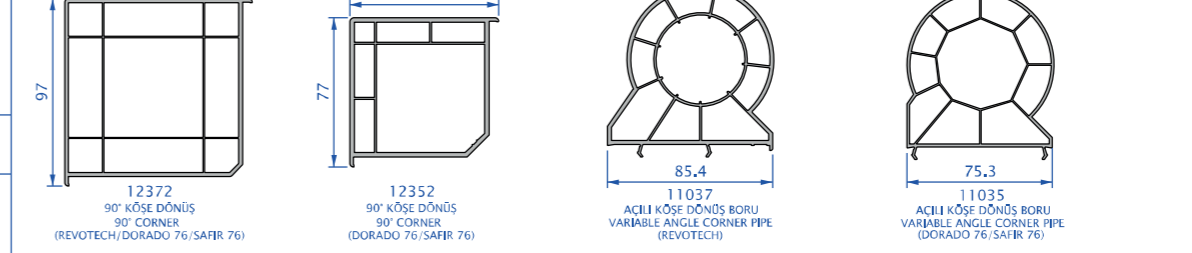

# TEKNİK KATALOG

Revotech

Dorado 76

Safir 76

CİTALAR  
GLZ. BEAD 5

lotus

PanoramaHS 76

Comfort Slide plus