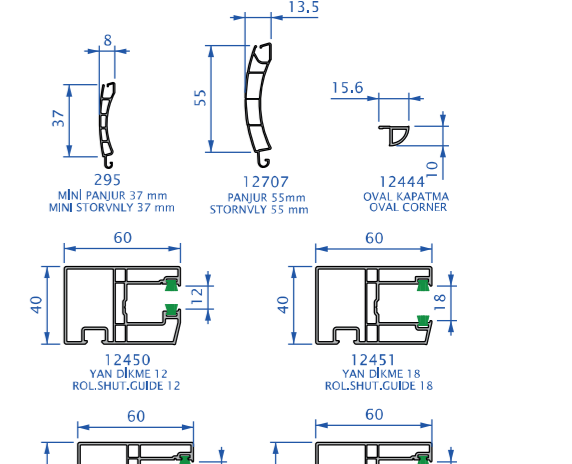

# TEKNİK KATALOG

Revotech

Dorado 76

Safir 76

CİTALAR  
GLZ. BEAD 5

lotus

PanoramaHS 76

Comfort Slide plus