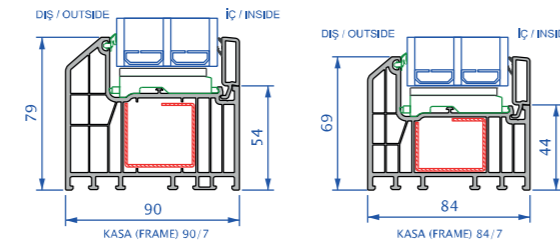

# TEKNİK KATALOG

Revotech

Dorado 76

Safir 76

CİTALAR  
GLZ. BEAD 5

lotus

PanoramaHS 76

Comfort Slide plus