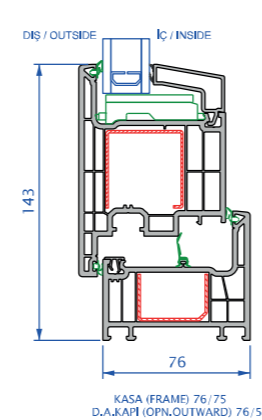

# TEKNİK KATALOG

Revotech

Dorado 76

Safir 76

CİTALAR  
GLZ. BEAD 5

lotus

PanoramaHS 76

Comfort Slide plus