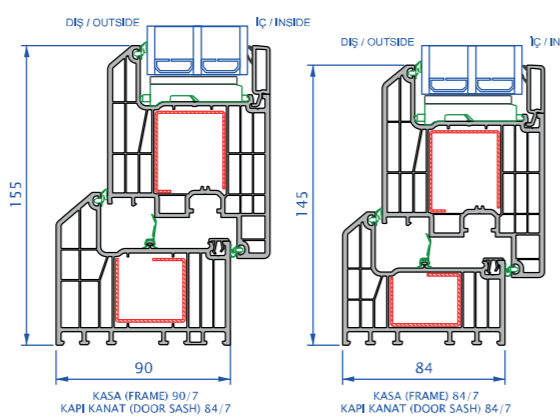

# TEKNİK KATALOG

Revotech

Dorado 76

Safir 76

CİTALAR  
GLZ. BEAD 5

lotus

PanoramaHS 76

Comfort Slide plus