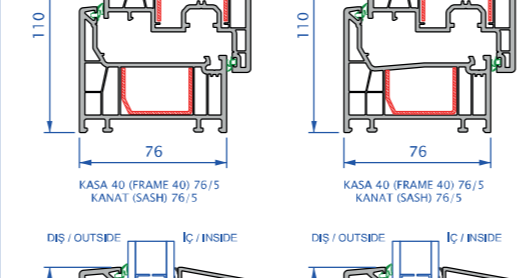

# TEKNİK KATALOG

Revotech

Dorado 76

Safir 76

CİTALAR  
GLZ. BEAD 5

lotus

PanoramaHS 76

Comfort Slide plus