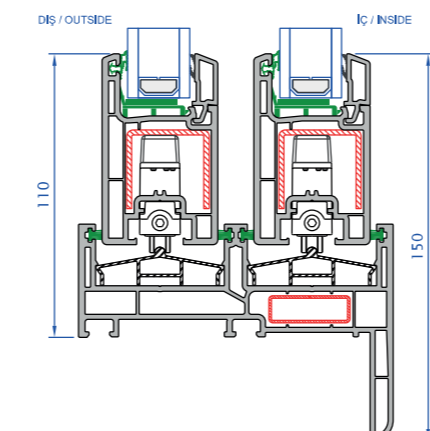

# TEKNİK KATALOG

Revotech

Dorado 76

Safir 76

CİTALAR  
GLZ. BEAD 5

lotus

PanoramaHS 76

Comfort Slide plus