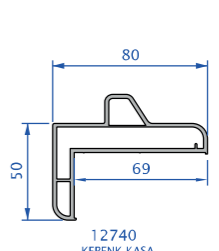

# TEKNİK KATALOG

Revotech

Dorado 76

Safir 76

CİTALAR  
GLZ. BEAD 5

lotus

PanoramaHS 76

Comfort Slide plus