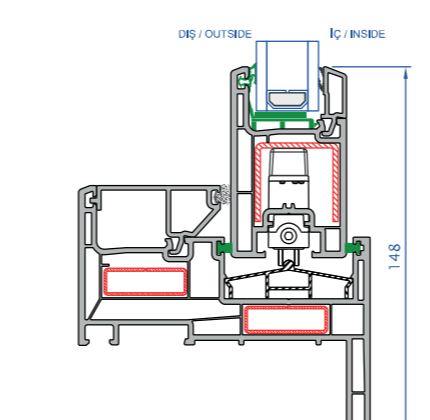

# TEKNİK KATALOG

Revotech

Dorado 76

Safir 76

CİTALAR  
GLZ. BEAD 5

lotus

PanoramaHS 76

Comfort Slide plus