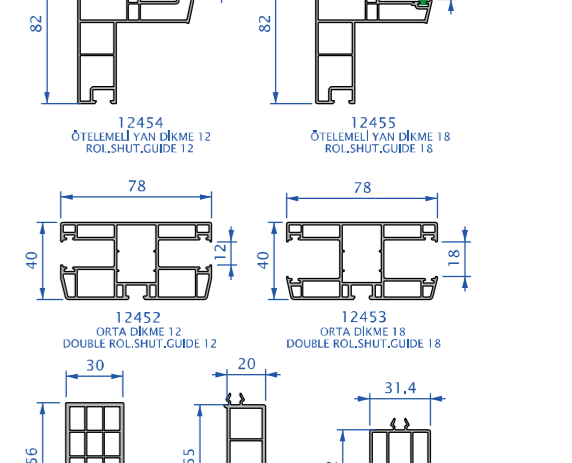

# TEKNİK KATALOG

Revotech

Dorado 76

Safir 76

CİTALAR  
GLZ. BEAD 5

lotus

PanoramaHS 76

Comfort Slide plus