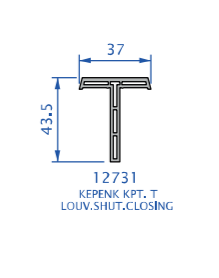

# TEKNİK KATALOG

Revotech

Dorado 76

Safir 76

CİTALAR  
GLZ. BEAD 5

lotus

PanoramaHS 76

Comfort Slide plus