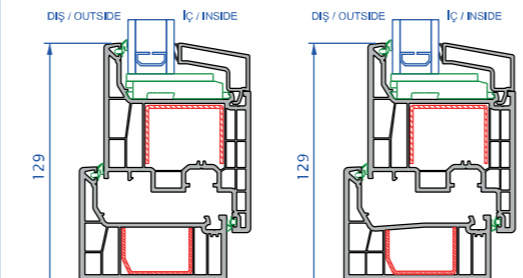

# TEKNİK KATALOG

Revotech

Dorado 76

Safir 76

CİTALAR  
GLZ. BEAD 5

lotus

PanoramaHS 76

Comfort Slide plus