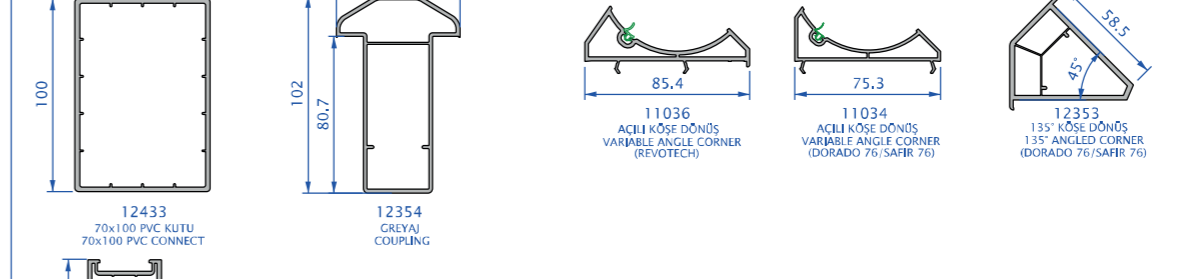

# TEKNİK KATALOG

Revotech

Dorado 76

Safir 76

CİTALAR  
GLZ. BEAD 5

lotus

PanoramaHS 76

Comfort Slide plus