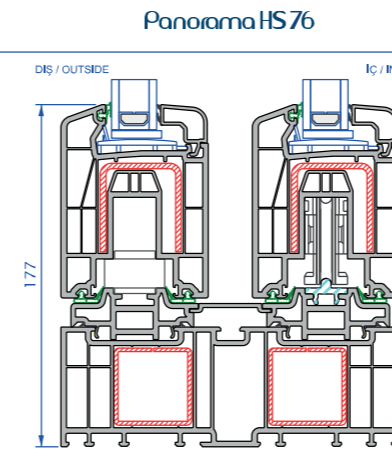

# TEKNİK KATALOG

Revotech

Dorado 76

Safir 76

CİTALAR  
GLZ. BEAD 5

lotus

PanoramaHS 76

Comfort Slide plus