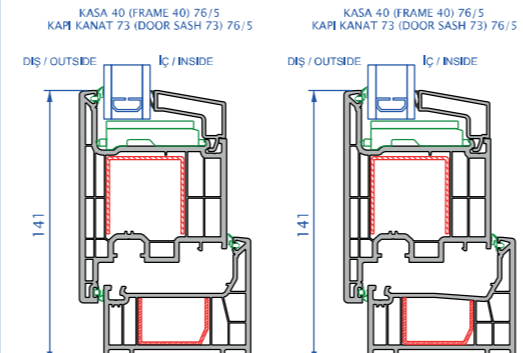

# TEKNİK KATALOG

Revotech

Dorado 76

Safir 76

CİTALAR  
GLZ. BEAD 5

lotus

PanoramaHS 76

Comfort Slide plus