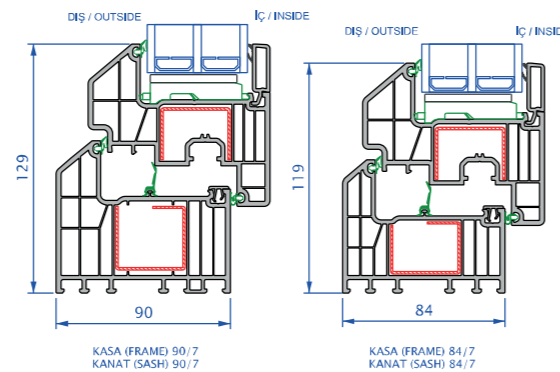

# TEKNİK KATALOG

Revotech

Dorado 76

Safir 76

CİTALAR  
GLZ. BEAD 5

lotus

PanoramaHS 76

Comfort Slide plus