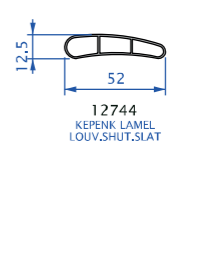

# TEKNİK KATALOG

Revotech

Dorado 76

Safir 76

CİTALAR  
GLZ. BEAD 5

lotus

PanoramaHS 76

Comfort Slide plus