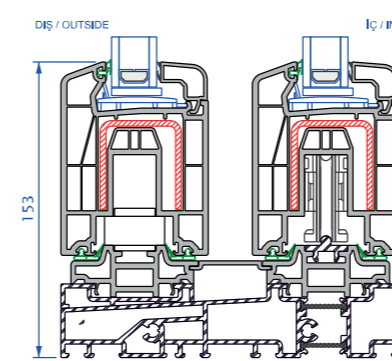

# TEKNİK KATALOG

Revotech

Dorado 76

Safir 76

CİTALAR  
GLZ. BEAD 5

lotus

PanoramaHS 76

Comfort Slide plus