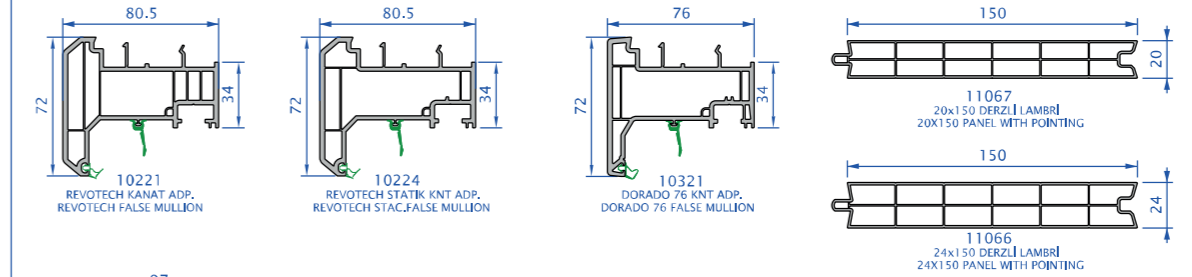

# TEKNİK KATALOG

Revotech

Dorado 76

Safir 76

CİTALAR  
GLZ. BEAD 5

lotus

PanoramaHS 76

Comfort Slide plus