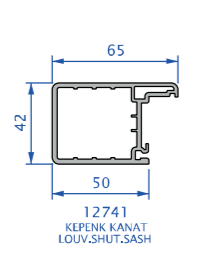

# TEKNİK KATALOG

Revotech

Dorado 76

Safir 76

CİTALAR  
GLZ. BEAD 5

lotus

PanoramaHS 76

Comfort Slide plus