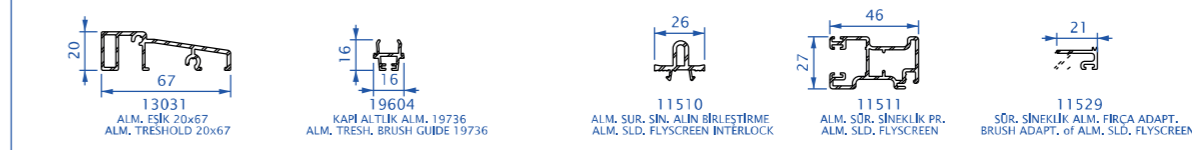

# TEKNİK KATALOG

Revotech

Dorado 76

Safir 76

CİTALAR  
GLZ. BEAD 5

lotus

PanoramaHS 76

Comfort Slide plus