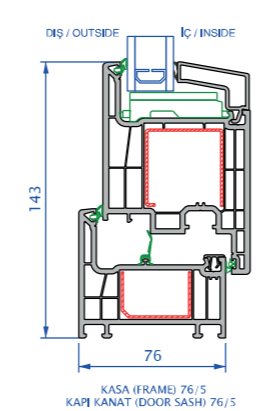

# TEKNİK KATALOG

Revotech

Dorado 76

Safir 76

CİTALAR  
GLZ. BEAD 5

lotus

PanoramaHS 76

Comfort Slide plus