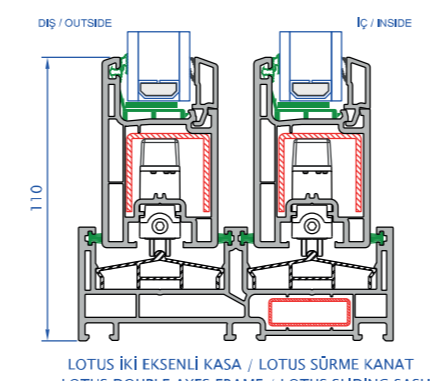

# TEKNİK KATALOG

Revotech

Dorado 76

Safir 76

CİTALAR  
GLZ. BEAD 5

lotus

PanoramaHS 76

Comfort Slide plus