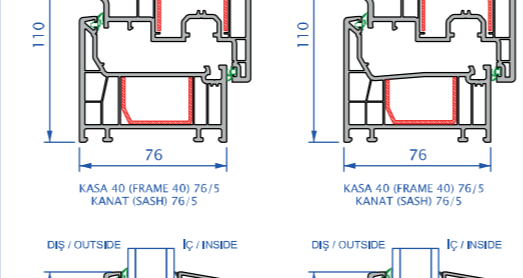

# TEKNİK KATALOG

Revotech

Dorado 76

Safir 76

CİTALAR  
GLZ. BEAD 5

lotus

PanoramaHS 76

Comfort Slide plus