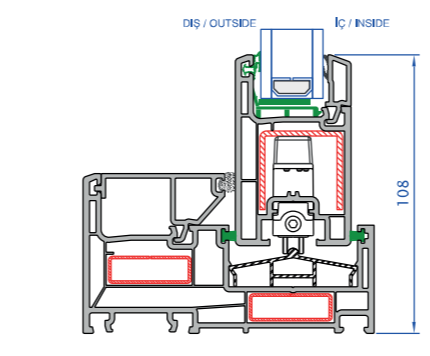

# TEKNİK KATALOG

Revotech

Dorado 76

Safir 76

CİTALAR  
GLZ. BEAD 5

lotus

PanoramaHS 76

Comfort Slide plus