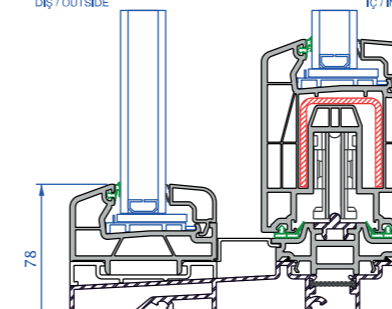

# TEKNİK KATALOG

Revotech

Dorado 76

Safir 76

CİTALAR  
GLZ. BEAD 5

lotus

PanoramaHS 76

Comfort Slide plus