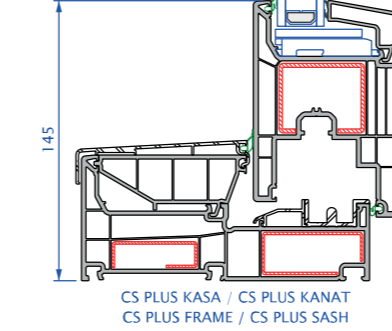

# TEKNİK KATALOG

Revotech

Dorado 76

Safir 76

CİTALAR  
GLZ. BEAD 5

lotus

PanoramaHS 76

Comfort Slide plus