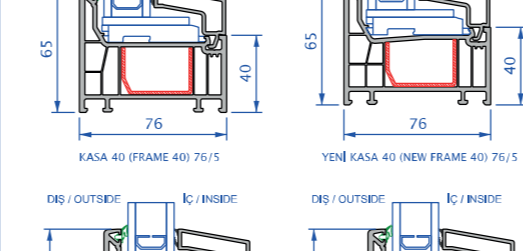

# TEKNİK KATALOG

Revotech

Dorado 76

Safir 76

CİTALAR  
GLZ. BEAD 5

lotus

PanoramaHS 76

Comfort Slide plus