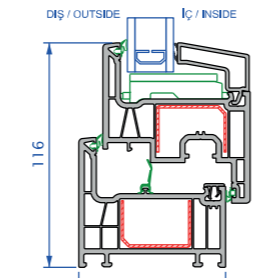

# TEKNİK KATALOG

Revotech

Dorado 76

Safir 76

CİTALAR  
GLZ. BEAD 5

lotus

PanoramaHS 76

Comfort Slide plus