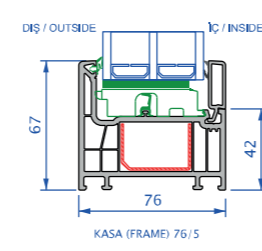

# TEKNİK KATALOG

Revotech

Dorado 76

Safir 76

CİTALAR  
GLZ. BEAD 5

lotus

PanoramaHS 76

Comfort Slide plus