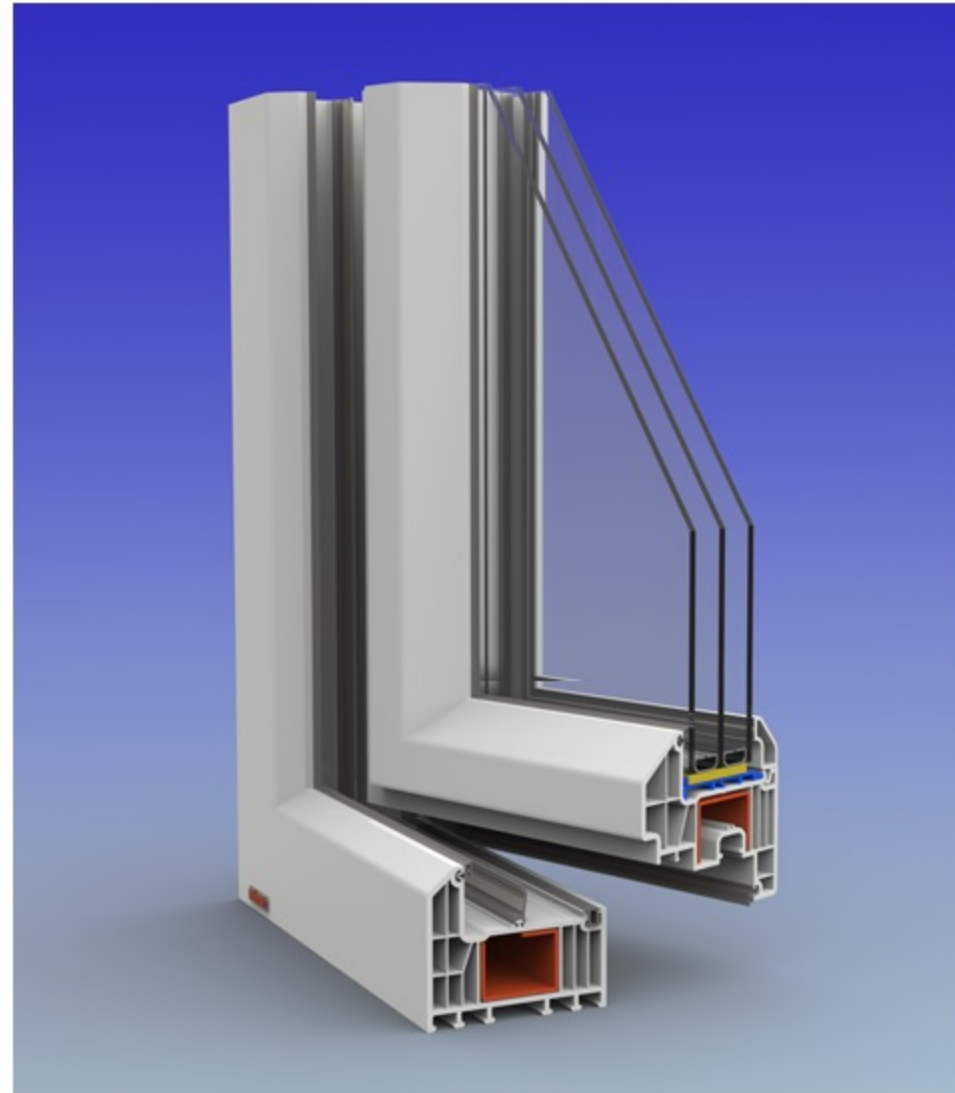

2 Nis 2019 yapı.com.tr

Winsa'nın 84 mm genişliğindeki PVC profil sistemi Revotech, 7 odacıklı, orta contalı yapısıyla  $U_w=0,76$  W/m<sup>2</sup>K ve  $U_f 0,90$  W/m<sup>2</sup>K ısı yalıtım değerlerini sağlıyor. Dış ortam sesini 43 desibele kadar azaltan Revotech, ses yalıtımı özelliği ile daha sessiz ve konforlu bir ortam oluşturulmasına imkân veriyor. Revotech, 44 mm'ye kadar 3'lü cam uygulanabilen ve her türlü mimari projeye uygun farklı renk seçeneklerine sahip.

Sahip olduğu teknik özelliklerle pencerelerde ısı ve ses yalıtımı sağlayan 'Winsa Revotech Pencere Sistemi', bağımsız bir jüri tarafından değerlendirilen 'Türkiye İMSAD Geleceğe Yatırım Ödülleri'nde dereceye girerek ödül aldı.